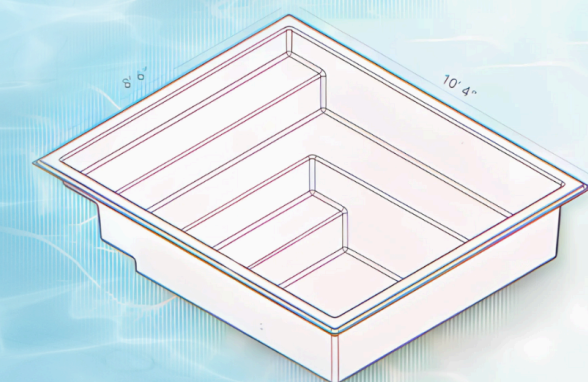

Deux modèles très prisés en milieu urbain ou semi-urbain. Avec des dimensions moyennes de 18 à 23 pieds, ils sont idéaux pour créer la cour de vos rêves.

H²ZEN 810

Notre mini piscine spa est pensée pour offrir un accès facile, avec un large escalier et des marches antidérapantes pour une sécurité optimale. Spacieuse, elle offre un grand confort pour vos invités, avec une profondeur de 45" permettant d'avoir 42" d'eau.