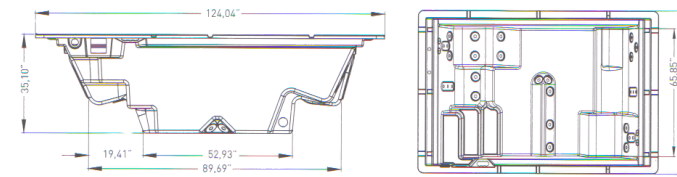

ROMAN | SPATIO

Longueur : 10' / Largeur : 7' | siége : 6 | Volume : 2400 litres

GEYSER

Longueur : 10' / Largeur : 8' | siége : 6-8 | Volume : 1965 litres

LAGOON

Longueur : 13' / Largeur : 8.5' | siége : 11 | Volume : 3397 litres

Deux modèles très prisés en milieu urbain ou semi-urbain. Avec des dimensions moyennes de 18 à 23 pieds, ils sont idéaux pour créer la cour de vos rêves.

H²ZEN 810

Notre mini piscine spa est pensée pour offrir un accès facile, avec un large escalier et des marches antidérapantes pour une sécurité optimale. Spacieuse, elle offre un grand confort pour vos invités, avec une profondeur de 45" permettant d'avoir 42" d'eau.