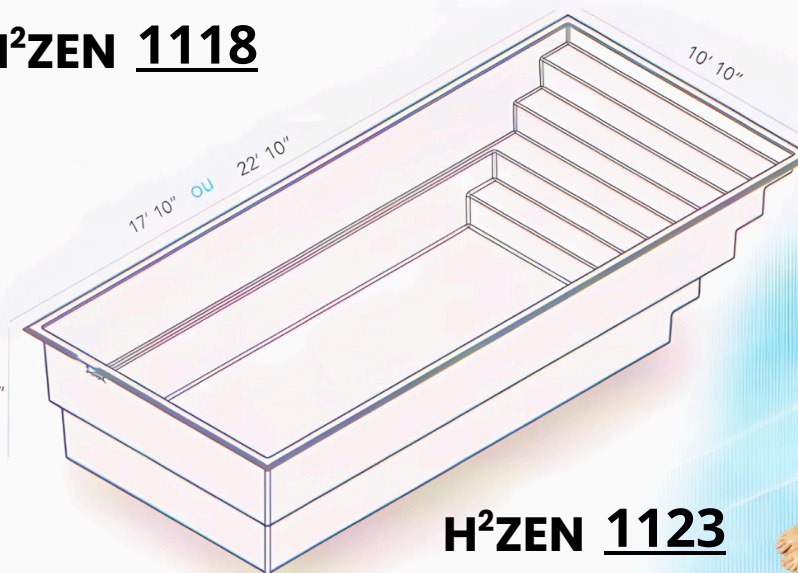

Notre mini piscine spa est pensée pour offrir un accès facile, avec un large escalier et des marches antidérapantes pour une sécurité optimale. Spacieuse, elle offre un grand confort pour vos invités, avec une profondeur de 45" permettant d'avoir 42" d'eau.

H²ZEN 1118

H²ZEN 1123