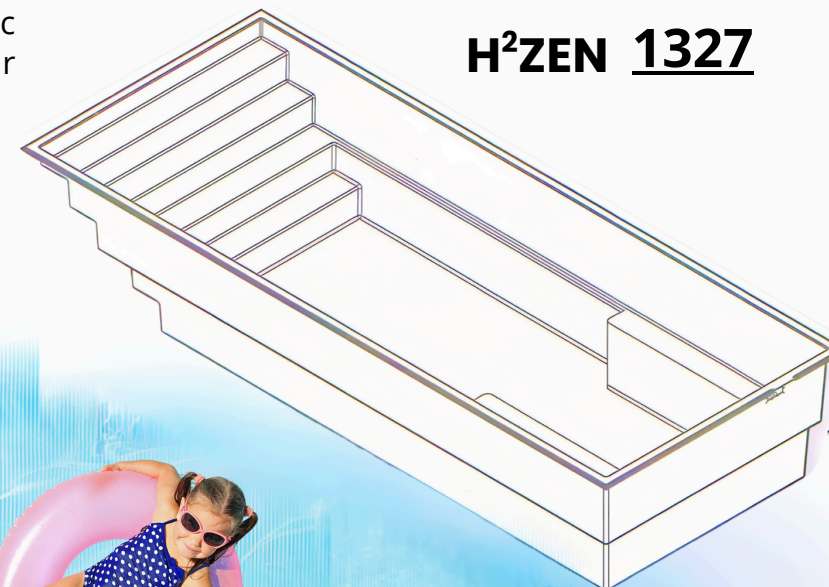

**IDÉAL POUR
L'AUTO-
CONSTRUCTION**

Le modèle H2Zen 1222 est conçu spécifiquement pour s'intégrer dans les espaces étroits, tout en préservant un maximum d'espace pour la baignade.

Conçus pour s'adapter parfaitement aux espaces restreints, ces deux modèles peuvent être installés quasiment partout. Ils sont équipés de larges escaliers antidérapants intégrés, ainsi que d'une marche sécurisée autour du contour, garantissant à la fois confort et sécurité.

Deux modèles très prisés en milieu urbain ou semi-urbain. Avec des dimensions moyennes de 18 à 23 pieds, ils sont idéaux pour créer la cour de vos rêves.

Notre mini piscine spa est pensée pour offrir un accès facile, avec un large escalier et des marches antidérapantes pour une sécurité optimale. Spacieuse, elle offre un grand confort pour vos invités, avec une profondeur de 45" permettant d'avoir 42" d'eau.

H²ZEN 1123

La H2Zen 1327 est équipée de larges marches et de bancs pouvant accueillir plusieurs personnes.

Fun Pool
PISCINE-SPA HYBRID