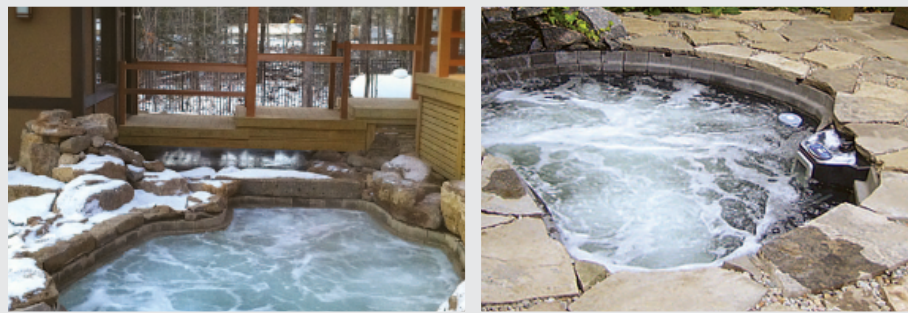

ROMAN | SPATIO

Longueur : 10' / Largeur : 7' | siége : 6 | Volume : 2400 litres

GEYSER

Longueur : 10' / Largeur : 8' | siége : 6-8 | Volume : 1965 litres

LAGOON

Longueur : 13' / Largeur : 8.5' | siége : 11 | Volume : 3397 litres

Conçus pour s'adapter parfaitement aux espaces restreints, ces deux modèles peuvent être installés quasiment partout. Ils sont équipés de larges escaliers antidérapants intégrés, ainsi que d'une marche sécurisée autour du contour, garantissant à la fois confort et sécurité.

Deux modèles très prisés en milieu urbain ou semi-urbain. Avec des dimensions moyennes de 18 à 23 pieds, ils sont idéaux pour créer la cour de vos rêves.

H²ZEN 810

Notre mini piscine spa est pensée pour offrir un accès facile, avec un large escalier et des marches antidérapantes pour une sécurité optimale. Spacieuse, elle offre un grand confort pour vos invités, avec une profondeur de 45" permettant d'avoir 42" d'eau.