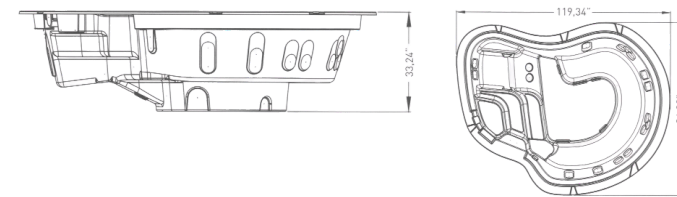

ROMAN | SPATIO

Longueur : 10' / Largeur : 7' | siége : 6 | Volume : 2400 litres

GEYSER

Longueur : 10' / Largeur : 8' | siége : 6-8 | Volume : 1965 litres

LAGOON

Longueur : 13' / Largeur : 8.5' | siége : 11 | Volume : 3397 litres

Deux modèles très prisés en milieu urbain ou semi-urbain. Avec des dimensions moyennes de 18 à 23 pieds, ils sont idéaux pour créer la cour de vos rêves.

H²ZEN 810

Notre mini piscine spa est pensée pour offrir un accès facile, avec un large escalier et des marches antidérapantes pour une sécurité optimale. Spacieuse, elle offre un grand confort pour vos invités, avec une profondeur de 45" permettant d'avoir 42" d'eau.