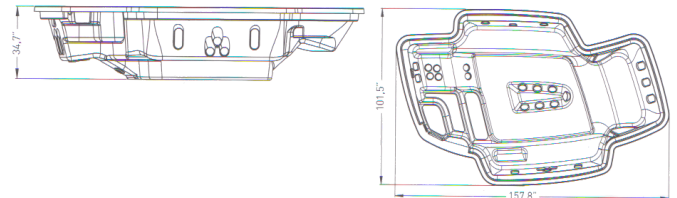

ROMAN | SPATIO

Longueur : 10' / Largeur : 7' | siége : 6 | Volume : 2400 litres

GEYSER

Longueur : 10' / Largeur : 8' | siége : 6-8 | Volume : 1965 litres

LAGOON

Longueur : 13' / Largeur : 8.5' | siége : 11 | Volume : 3397 litres

Deux modèles très prisés en milieu urbain ou semi-urbain. Avec des dimensions moyennes de 18 à 23 pieds, ils sont idéaux pour créer la cour de vos rêves.

H²ZEN 810

Notre mini piscine spa est pensée pour offrir un accès facile, avec un large escalier et des marches antidérapantes pour une sécurité optimale. Spacieuse, elle offre un grand confort pour vos invités, avec une profondeur de 45" permettant d'avoir 42" d'eau.