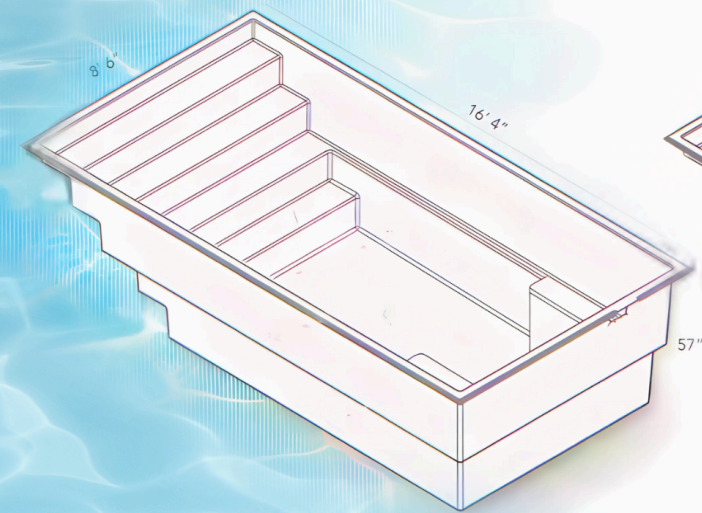

h2zensapproducts.com

**IDÉAL POUR
L'AUTO-
CONSTRUCTION**

H²ZEN 816

H²ZEN 821

H²ZEN 1222

Le modèle H2Zen 1222 est conçu spécifiquement pour s'intégrer dans les espaces étroits, tout en préservant un maximum d'espace pour la baignade.

Conçus pour s'adapter parfaitement aux espaces restreints, ces deux modèles peuvent être installés quasiment partout. Ils sont équipés de larges escaliers antidérapants intégrés, ainsi que d'une marche sécurisée autour du contour, garantissant à la fois confort et sécurité.

Deux modèles très prisés en milieu urbain ou semi-urbain. Avec des dimensions moyennes de 18 à 23 pieds, ils sont idéaux pour créer la cour de vos rêves.

H²ZEN 810

Notre mini piscine spa est pensée pour offrir un accès facile, avec un large escalier et des marches antidérapantes pour une sécurité optimale. Spacieuse, elle offre un grand confort pour vos invités, avec une profondeur de 45" permettant d'avoir 42" d'eau.