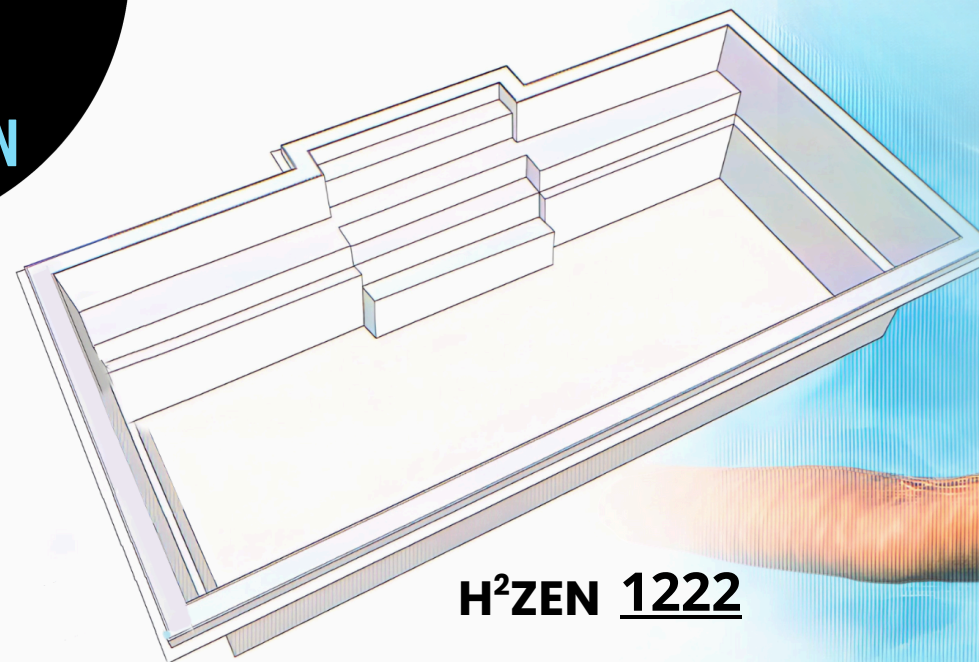

h2zensapproducts.com

**IDÉAL POUR
L'AUTO-
CONSTRUCTION**

H²ZEN 816

H²ZEN 821

H²ZEN 1222

Le modèle H2Zen 1222 est conçu spécifiquement pour s'intégrer dans les espaces étroits, tout en préservant un maximum d'espace pour la baignade.

Deux modèles très prisés en milieu urbain ou semi-urbain. Avec des dimensions moyennes de 18 à 23 pieds, ils sont idéaux pour créer la cour de vos rêves.

H²ZEN 810

Notre mini piscine spa est pensée pour offrir un accès facile, avec un large escalier et des marches antidérapantes pour une sécurité optimale. Spacieuse, elle offre un grand confort pour vos invités, avec une profondeur de 45" permettant d'avoir 42" d'eau.