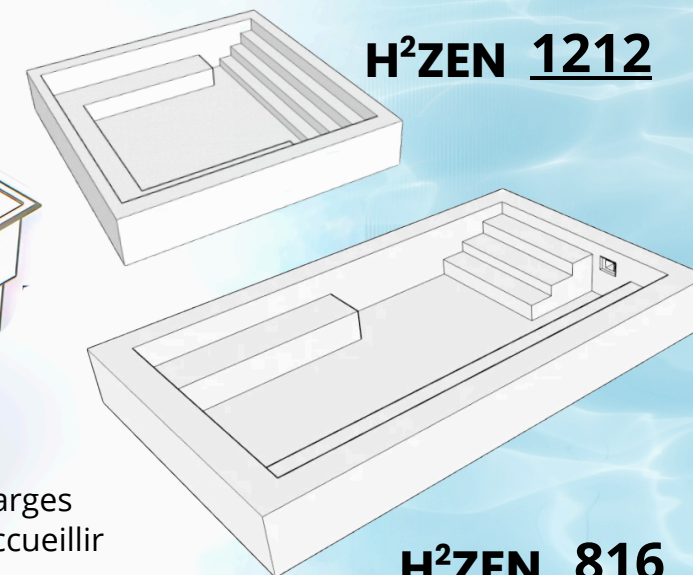

Deux modèles très prisés en milieu urbain ou semi-urbain. Avec des dimensions moyennes de 18 à 23 pieds, ils sont idéaux pour créer la cour de vos rêves.

H²ZEN 810

Notre mini piscine spa est pensée pour offrir un accès facile, avec un large escalier et des marches antidérapantes pour une sécurité optimale. Spacieuse, elle offre un grand confort pour vos invités, avec une profondeur de 45" permettant d'avoir 42" d'eau.

H²ZEN 1118

H²ZEN 1123

H²ZEN 1327

La H2Zen 1327 est équipée de larges marches et de bancs pouvant accueillir plusieurs personnes.

Fun Pool
PISCINE-SPA HYBRID

H²ZEN 1212

H²ZEN 816